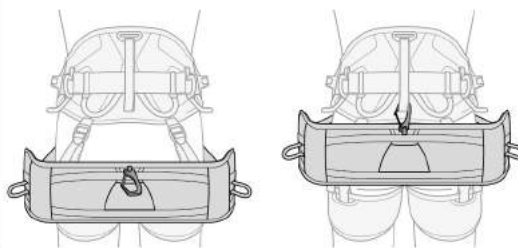

PODIUM

(EN) Seat for prolonged suspension

(FR) Sella pour les suspensions prolongées

1060 g

Equipment loops and rear hook

Porte-matériels et crochet arrière

Accessories / Accessoires

Shackle for PODIUM seat
Manille pour selle PODIUM

Installation sur point d'attache ventral ouvrable avec manilles

----- Or / ou -----

➡ **i** **ASTRO BOD FAST**
ASTRO SIT FAST

Installation on the textile connection point

Installation sur point d'accroche textile