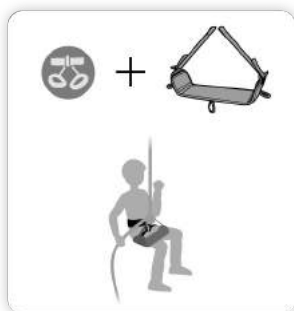

PODIUM

(EN) Seat for prolonged suspension

(FR) Sella pour les suspensions prolongées

1060 g

Equipment loops and rear hook

Porte-matériels et crochet arrière

Accessories / Accessoires

Shackle for PODIUM seat
Manille pour selle PODIUM

Installation sur point d'attache ventral ouvrable avec manilles

----- Or / ou -----

➡ **i** **ASTRO BOD FAST**
ASTRO SIT FAST

Installation on the textile connection point

Installation sur point d'accroche textile