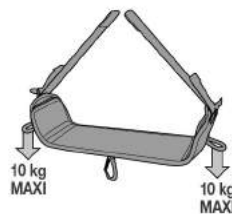

PODIUM

(EN) Seat for prolonged suspension

(FR) Sella pour les suspensions prolongées

1060 g

Equipment loops and rear hook

Porte-matériels et crochet arrière

Accessories / Accessoires

Shackle for PODIUM seat
Manille pour selle PODIUM