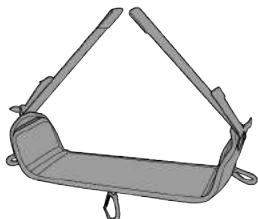

PODIUM

(EN) Seat for prolonged suspension

(FR) Sella pour les suspensions prolongées

1060 g

Equipment loops and rear hook

Porte-matériels et crochet arrière

Accessories / Accessoires

Shackle for PODIUM seat
Manille pour selle PODIUM